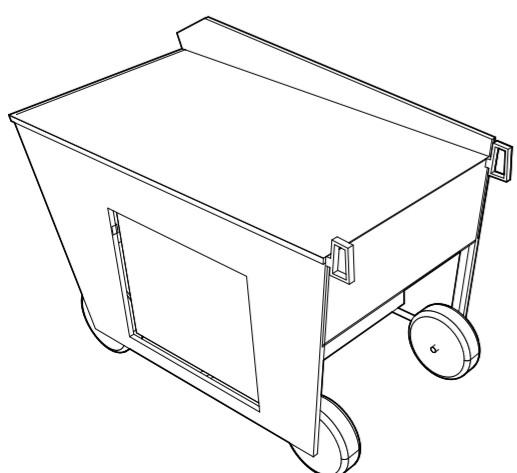

130 (L) x 130 (l) x 150 (h) cm  
Betonplex vert 9mm  
Aluminium profielen 100 \* 80 mm  
Vierkant profielstaal 40 \* 40 mm

VERSCHILLENDE CONFIGURATIES

CYRILLE

ZOEF

BOUGebox

PLEUTER

NICOLAS

COOKIEBOX