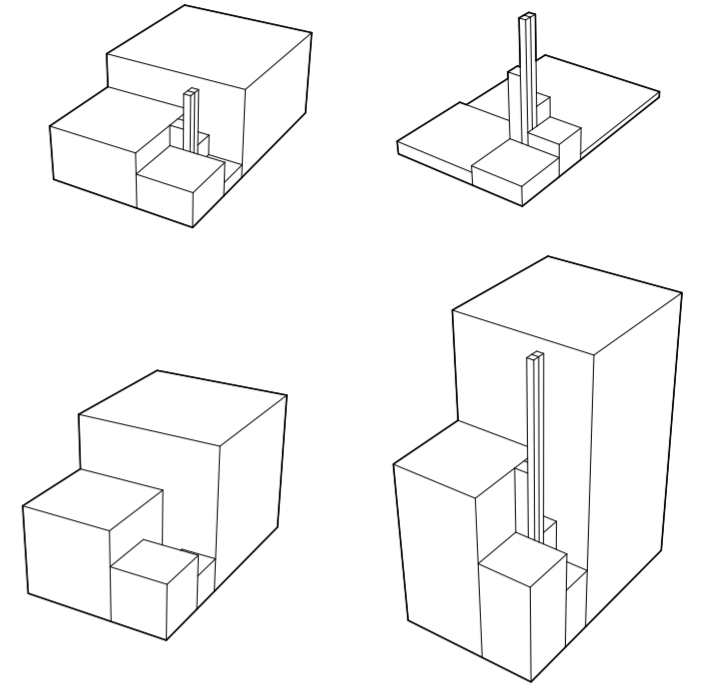

Volumetrische onderzoek voor PLAYBOX PALET