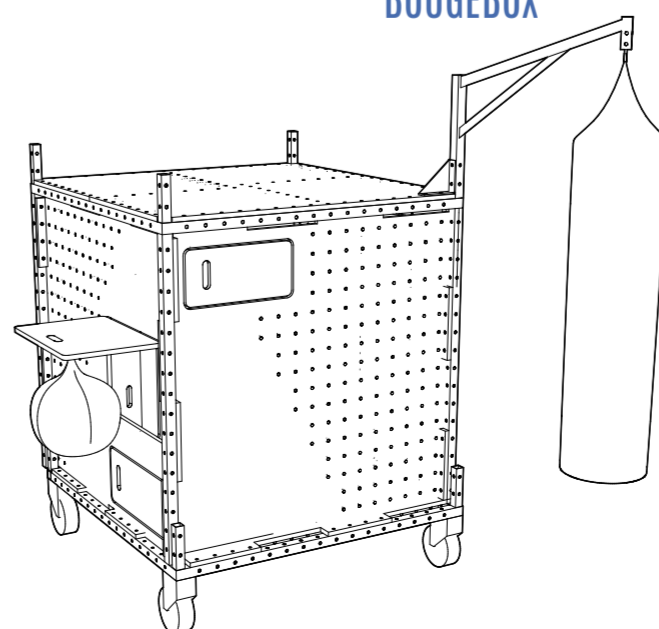

130 (L) x 130 (l) x 150 (h) cm  
Betonplex vert 9mm  
Aluminium profielen 100 \* 80 mm  
Vierkant profielstaal 40 \* 40 mm

VERSCHILLENDE CONFIGURATIES

CYRILLE

ZOEF

BOUGebox

PLEUTER

NICOLAS

COOKIEBOX