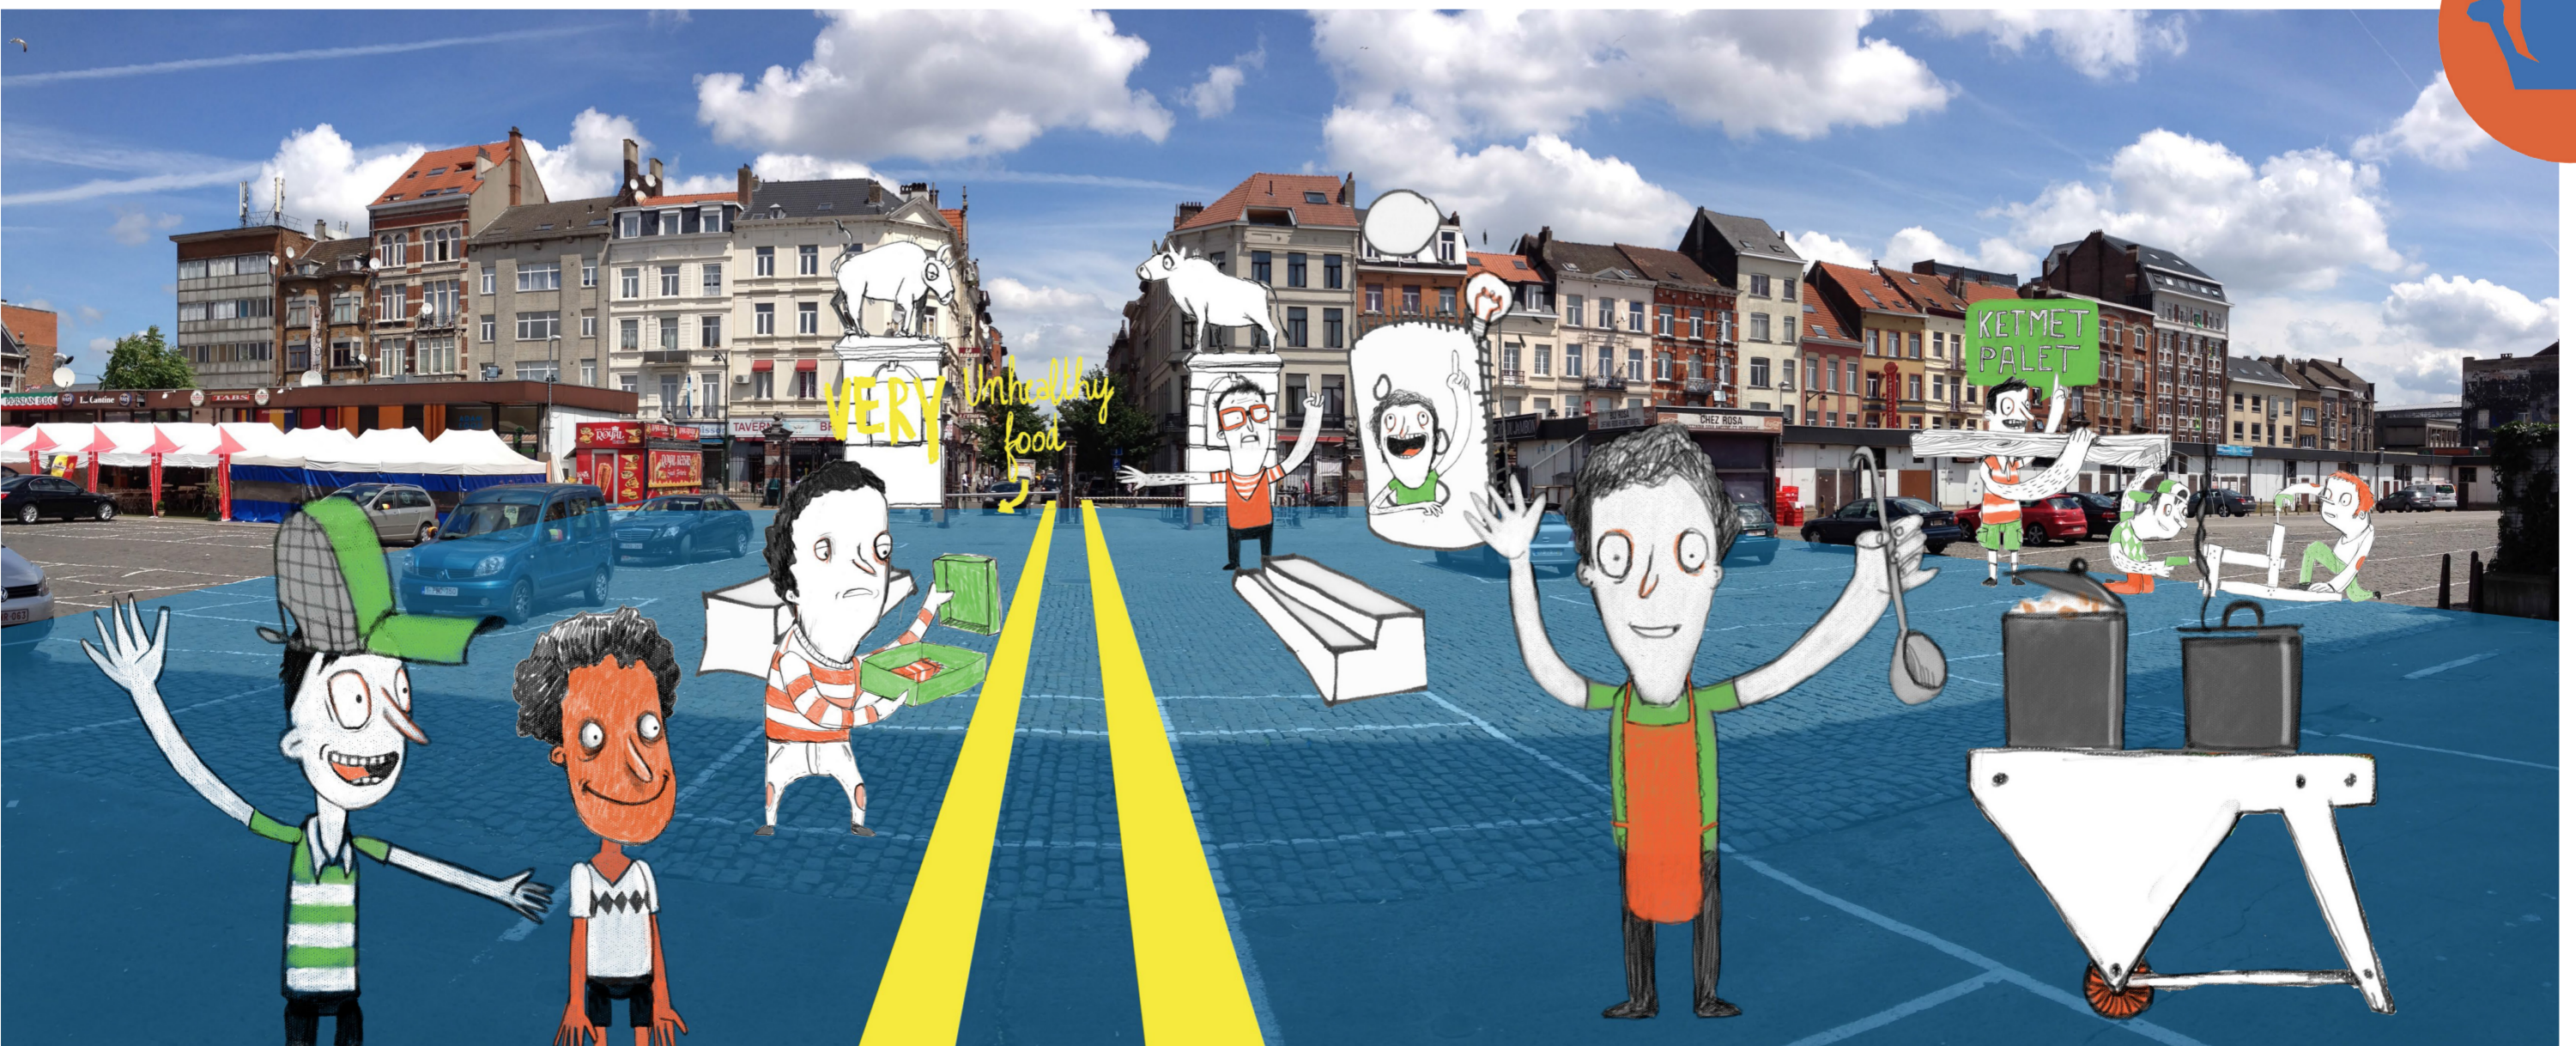

- 1888 Oprichting «Slachthuizen en Markten van Cureghem NV». **Bouw 2 jaar later van de markthal door van architect Emile Tirou**, die 100 m lang en breed is. Het skelet van dit typische industriële gebouw uit de 19e eeuw bestaat uit 218 ton gietijzer en 640 ton staal.
- 1890
- 1988 Een eeuw na de bouw wordt de overdekte markt geclasseerd als erfgoed.
- 2012 Presentatie van het Masterplan «Abattoir 2020» en **begin van het avontuur van Cultureghem** dat onmiddellijk het enorme sociale potentieel van de site erkent.
- 2013
- 2014 **CUBEGEM: socio-cultureel masterplan van de site.** - jan. 2014 : geboorte van de **eerste mobiele keuken «Driss»** en de **eerste KOOKMET.** - sept. 2014: Kanal Playground Festival met de installatie van **COURT CIRCUIT** en eerste tests van **KETMET**, grote open speelplaats.
- 2015 Sluiting van de oude vleesmarkt en opening van Foodmet, indoor markt **KETMET seizoen 1 & fabricatie van mobiele keukens versie 2.**
- 2016 **Bouw van de eerste PLAYBOXes**  
Organisatie van de «PLAYBOX Idea Contest» voor de buurt en stad.
- 2017 Lancering van **nieuwe PLAYBOXes** : resultaat van de «Idea Contest»  
**Cultureghem** wint de **Mixity Brussels-prijs**
- 2018 Opening van **Ferme Abattoir**, grootste urban farm van Europa.  
**Introductie van PLAYBOX PALET**  
**Open source publishing van alle mobiele tools**

MASTERPLAN uit 2013, ontwikkeld binnen Abattoir, door Jo Huygh, architect en projectmanager, en ORG (Organization for Permanent Modernity)

Cubegem is Cultureghems antwoord op het masterplan van Abattoir. Een masterplan dat zich focust op het sociaal potentieel van de site. Abattoir als stadsliving, speelplein, volkskeuken, cultuurloket, ... Een richting, geen einddoel maar een pad om samen te bewandelen.