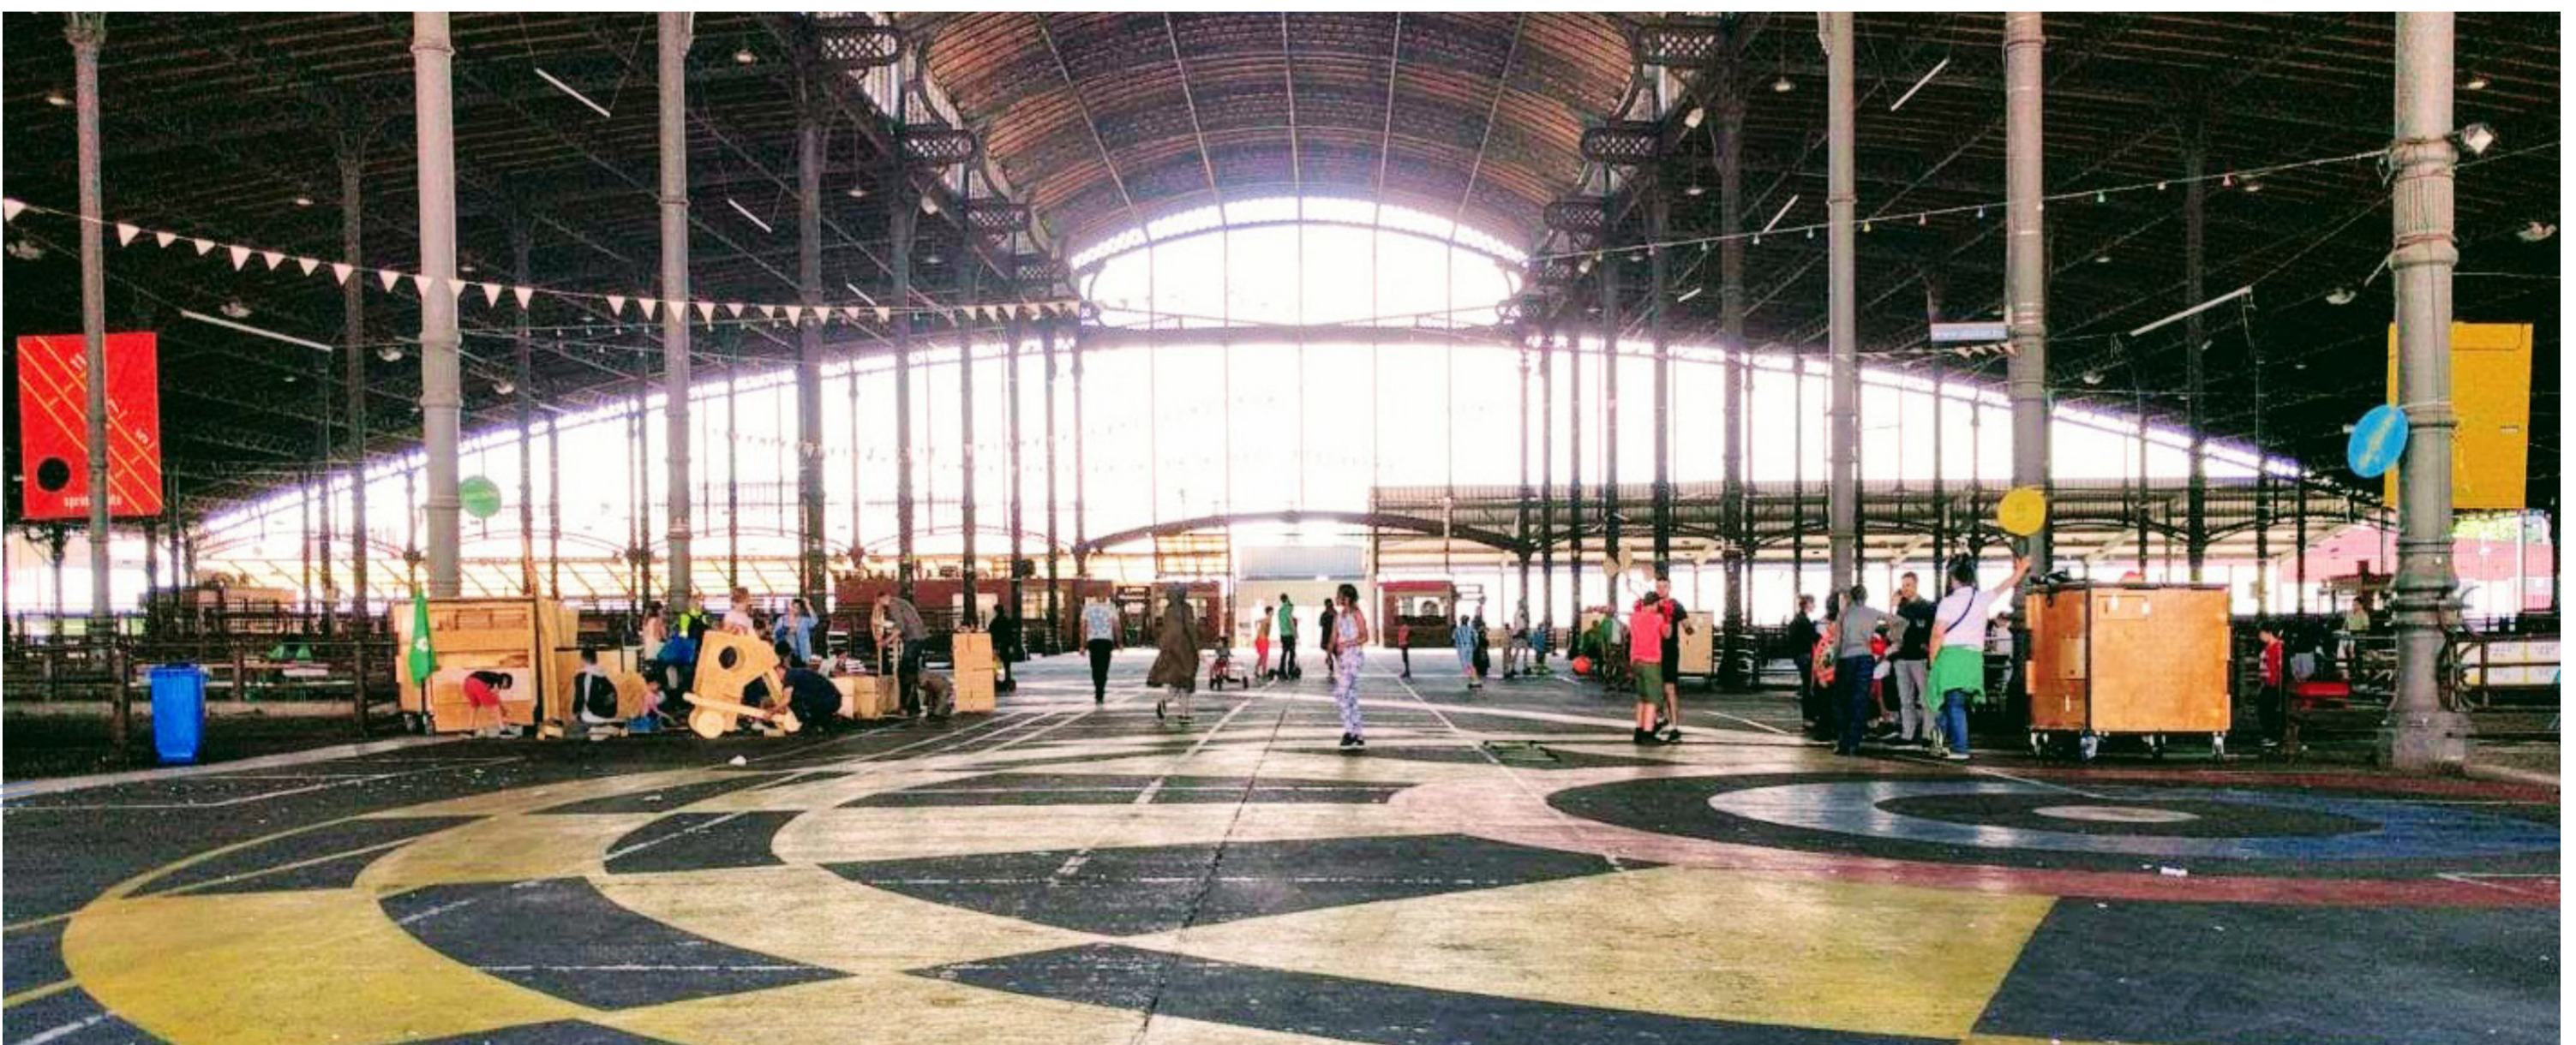

BOKSBOX

PLAYPOD

KOOKMET in actie

BOUGEBOX en zijn basketbalboom: mobiel sportcentrum    PLAYBOX klaar voor een KETMET-feestje

Meccano actie, constructie door / met kinderen

KETMET Muzique, installatie voor muzikale ontdekking

KETMET vanuit de lucht - Meccanobox en Court Circuit

Mobiele keukens bij BARATTOIR : zero foodwaste pop-up restaurant

Publieke ruimte omgezet in gedeelde ruimte - ontdekken, spelen, koken en ontmoeten !