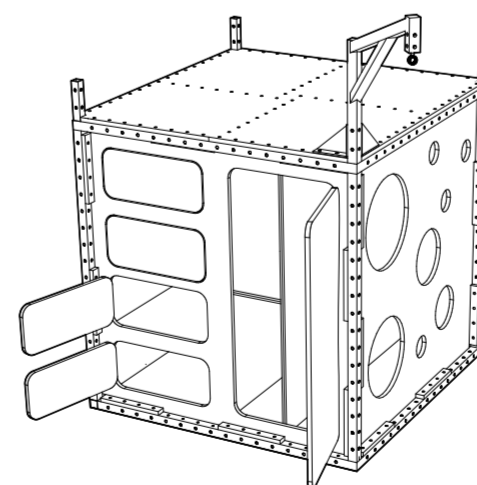

130 (L) x 130 (l) x 150 (h) cm  
Betonplex vert 9mm  
Aluminium profielen 100 \* 80 mm  
Vierkant profielstaal 40 \* 40 mm

VERSCHILLENDE CONFIGURATIES

CYRILLE

ZOEF

BOUGebox

PLEUTER

NICOLAS

COOKIEBOX