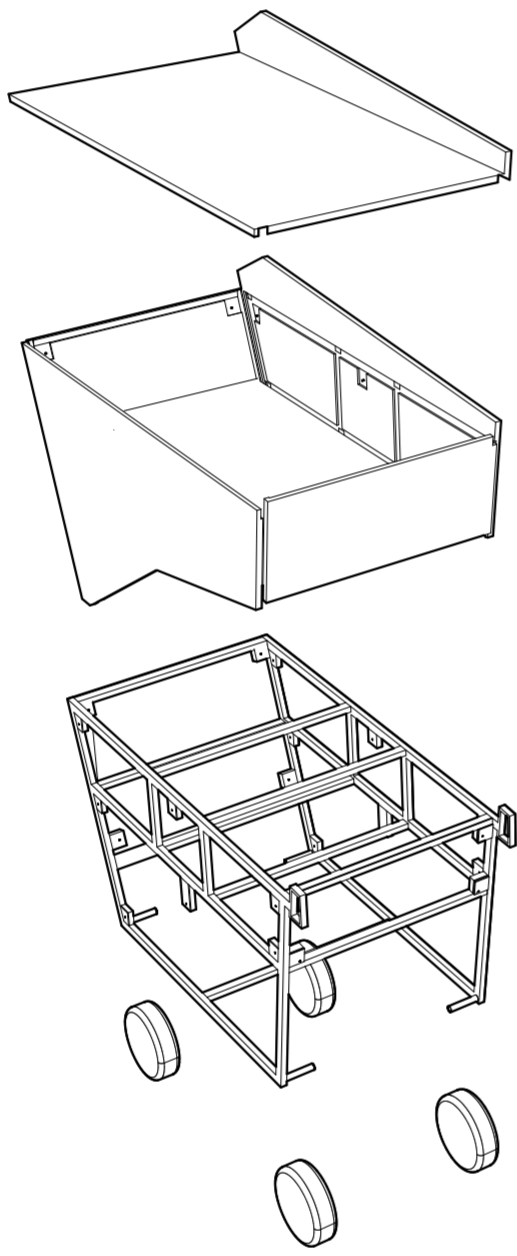

IDEËN

Profielonderzoek naar vorm voor mobiele keukens

Inventaris van onderdelen voor verschillende KETMET-tools

Volumetrische onderzoek voor PLAYBOX PALET

150 (L) x 75 (l) x 100 (h) cm  
Multiplex 18mm - inox geplooid 4mm  
Inox profielen 20 \* 30 mm