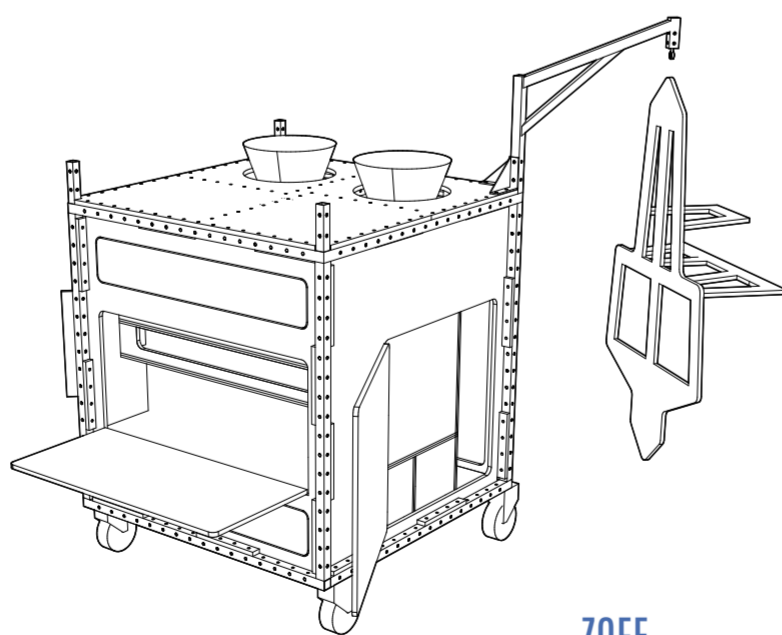

130 (L) x 130 (l) x 150 (h) cm  
Betonplex vert 9mm  
Aluminium profielen 100 \* 80 mm  
Vierkant profielstaal 40 \* 40 mm

VERSCHILLENDE CONFIGURATIES

CYRILLE

ZOEF

BOUGebox

PLEUTER

NICOLAS

COOKIEBOX