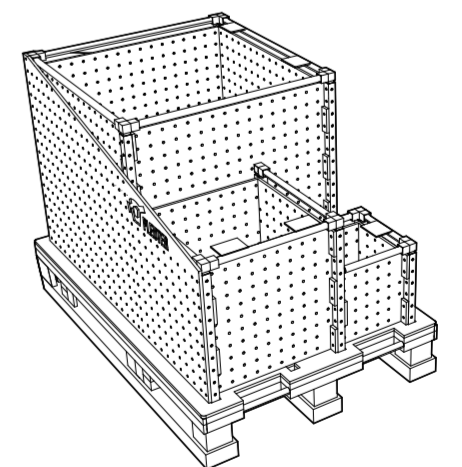

130 (L) x 130 (l) x 150 (h) cm  
Betonplex vert 9mm  
Aluminium profielen 100 \* 80 mm  
Vierkant profielstaal 40 \* 40 mm

VERSCHILLENDE CONFIGURATIES

CYRILLE

ZOEF

BOUGebox

PLEUTER

NICOLAS

COOKIEBOX