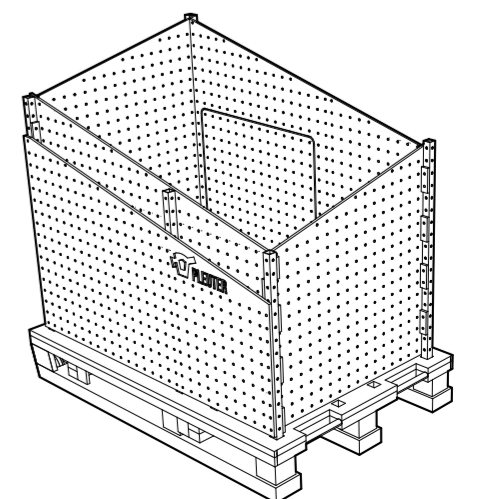

IDEËN

MOBIELE KEUKENS

Mobiele tools om mensen uit te nodigen om samen te koken of een maaltijd te delen. Open, gastvrij, toegankelijk, licht, onafhankelijk, en mobiel ontworpen, om gemakkelijk van de ene plaats naar de andere te gaan.

- Driss > gas
- Ibrir > gas
- Toni > water
- Celesta > gas
- Steven > oven
- Abdoup > inductie
- Queenstar > gas
- Nicolas > stoom en oven
- Peter > oven
- Cyrille > gas
- Papier > inductie
- Simba > gas
- Marie > water
- Therese > water

PLAYBOX

Mobiele tool die toelaat om publieke ruimte om te bouwen tot speelplek. Kubus-structuur op wielen die dienst doet als mobiele speelkoffer en fysiek element om speelzone aan te duiden.

- Meccano > bouwen
- Boks > boksen
- Step > steps en schansen
- Cookie > gezonde en heerlijke 4-uurtjes
- Zoef > speedgames (raketten, zeepkist, katapult)
- Bouge > sport
- Chill & Snoezel > ontspanning

PLAYBOX PALET

Kleine broer van de PLAYBOX. Ontworpen om de stad te veroveren. Alu paletstructuur die verschillende configuraties mogelijk maakt en aan de hand van een fietstrailer makkelijk doorheen de stad trekt.

- Coderdojo > coderen, kennismaking met een digitale wereld
- Playpod > spelen met osteloos waardevol materiaal
- Pleuter > playbox voor de allerkleinsten (0-5 j.)
- Kitchen Akabe > Voor mensen met fysieke beperking

VERSCHILLENDE CONFIGURATIES

PLAYPOD