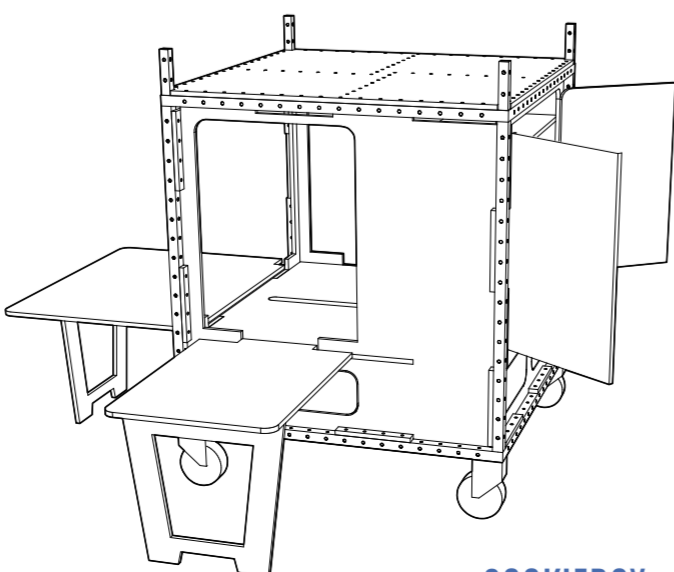

130 (L) x 130 (l) x 150 (h) cm  
Betonplex vert 9mm  
Aluminium profielen 100 \* 80 mm  
Vierkant profielstaal 40 \* 40 mm

VERSCHILLENDE CONFIGURATIES

CYRILLE

ZOEF

BOUGebox

PLEUTER

NICOLAS

COOKIEBOX