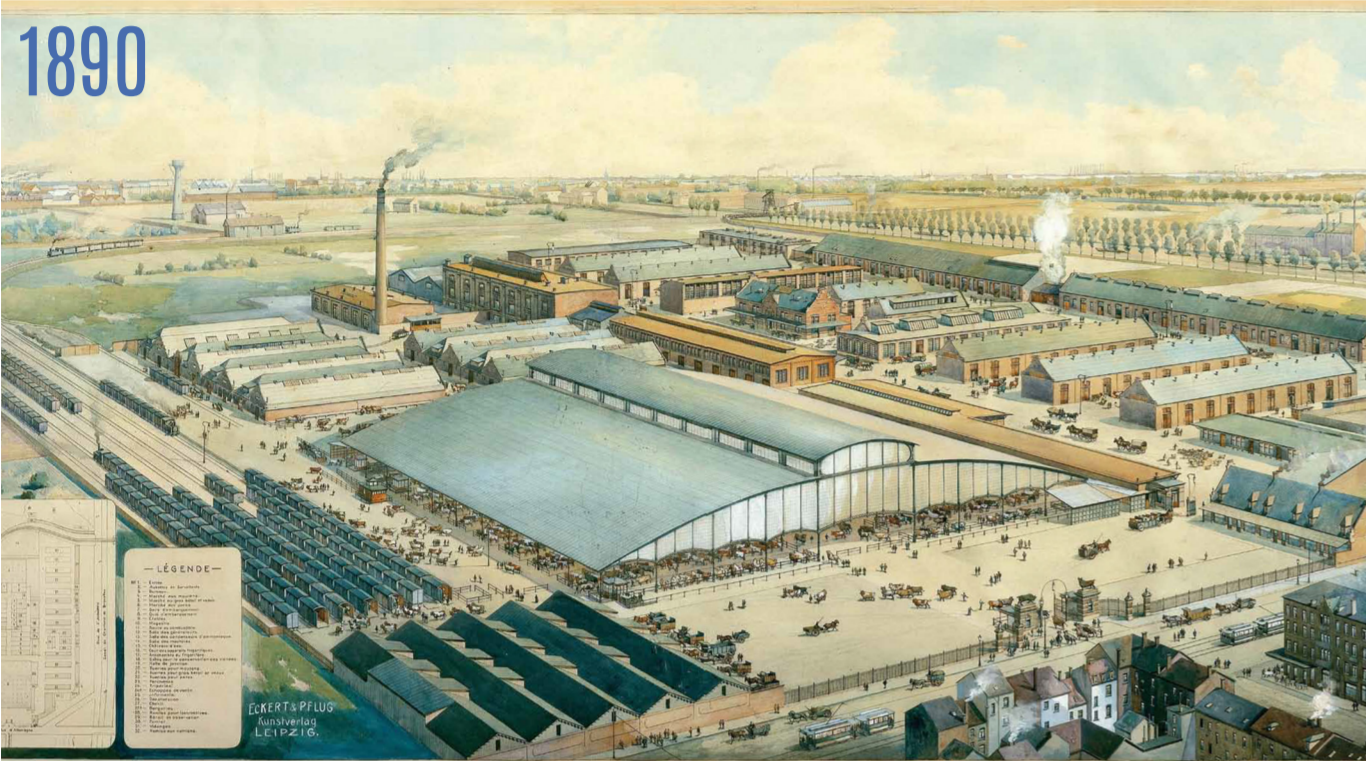

# DE OVERDEKTE MARKT VAN ABATTOIR - Anderlecht Gedeelde ruimte in beweging zetten met mobiele tools

ABATTOIRS ET MARCHÉS D'ANDERLECHT-CUREGHEM

Getrouwe weergave van de situatie rond 1906, onder redactie van Eckert & Pflug Kunstverlag, gespecialiseerd in illustratie van industriële sites in perspectief, Leipzig (1897-1965)

- 1888 Oprichting «Slachthuizen en Markten van Cureghem NV». **Bouw 2 jaar later van de markthal door van architect Emile Tirou**, die 100 m lang en breed is. Het skelet van dit typische industriële gebouw uit de 19e eeuw bestaat uit 218 ton gietijzer en 640 ton staal.
- 1890
- 1988 Een eeuw na de bouw wordt de overdekte markt geclasseerd als erfgoed.
- 2012 Presentatie van het Masterplan «Abattoir 2020» en **begin van het avontuur van Cultureghem** dat onmiddellijk het enorme sociale potentieel van de site erkent.
- 2013
- 2014 **CUBEGEM: socio-cultureel masterplan van de site.** - jan. 2014 : geboorte van de **eerste mobiele keuken «Driss»** en de **eerste KOOKMET.** - sept. 2014: Kanal Playground Festival met de installatie van **COURT CIRCUIT** en eerste tests van **KETMET**, grote open speelplaats.
- 2015 Sluiting van de oude vleesmarkt en opening van Foodmet, indoor markt **KETMET seizoen 1 & fabricatie van mobiele keukens versie 2.**
- 2016 **Bouw van de eerste PLAYBOXes**  
Organisatie van de «PLAYBOX Idea Contest» voor de buurt en stad.
- 2017 Lancering van **nieuwe PLAYBOXes** : resultaat van de «Idea Contest»  
**Cultureghem** wint de **Mixity Brussels-prijs**
- 2018 Opening van **Ferme Abattoir**, grootste urban farm van Europa.  
**Introductie van PLAYBOX PALET**  
**Open source publishing van alle mobiele tools**